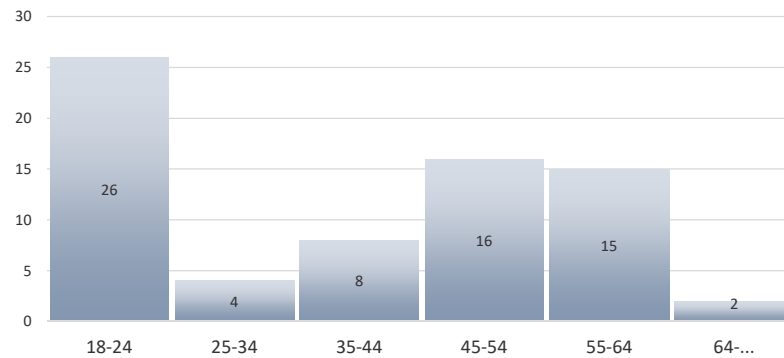

17/01/2024

ROQUETES, LES Poble -Int.Alexandre Galí

**DONACIONS**

SANG	PLASMA	OFERIMENTS	TOTAL
65	0	6	71

NOUS  
19

PREVISIÓ: 45

**SEXE**

(Donants sang)

FEMENÍ	MASCULÍ
42	29

**EDATS**

(Donants sang)

18-24	25-34	35-44	45-54	55-64	64-...
26	4	8	16	15	2

**GRUPS SANGUINIS**