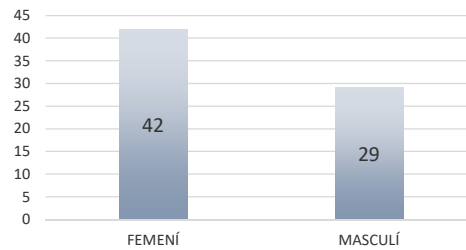

17/01/2024

ROQUETES, LES Poble -Int.Alexandre Galí

**DONACIONS**

SANG	PLASMA	OFERIMENTS	TOTAL
65	0	6	71

NOUS  
19

PREVISIÓ: 45

**SEXE**

(Donants sang)

FEMENÍ	MASCULÍ
42	29

**EDATS**

(Donants sang)

18-24	25-34	35-44	45-54	55-64	64-...
26	4	8	16	15	2

**GRUPS SANGUINIS**