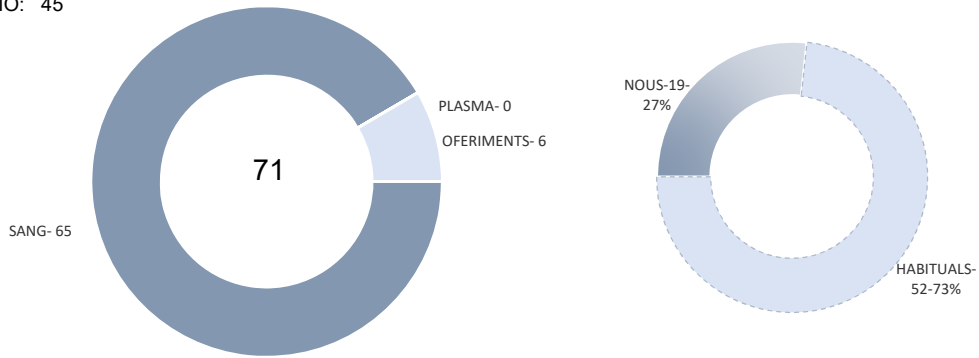

17/01/2024

ROQUETES, LES Poble -Int.Alexandre Galí

**DONACIONS**

SANG	PLASMA	OFERIMENTS	TOTAL
65	0	6	71

NOUS  
19

PREVISIÓ: 45

**SEXE**

(Donants sang)

FEMENÍ	MASCULÍ
42	29

**EDATS**

(Donants sang)

18-24	25-34	35-44	45-54	55-64	64-...
26	4	8	16	15	2

**GRUPS SANGUINIS**